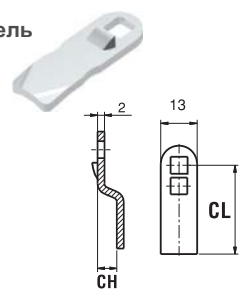

### LOCKS

H: Длина захвата  
LH: Высота корпуса замка  
CL: Длина ригели  
CH: Высота ригели

КОД ЗАМКА	050	150	250	072	066	166	366	566	057	055	165
LH	16.5 20 25 30	20	20	29	13.5	13.5	13.5	13.5	13.5	20 32	16
Номер Ригеля	1-2	1	1	1	3	3	3	3	4	1	3

Ригель 1

КОД ПРОДУКТА	СС	CH	CL	LH:16.5 H	LH:20 H	LH:25 H	LH:29 H	LH:30 H	LH:32 H
30403124	50	0	43	16.5	20	25	29	30	32
31403010	56	0	23	16.5	20	25	29	30	32
31403011	30	0	33	16.5	20	25	29	30	32
30403157	57	3	48	19.5	23	28	32	33	35
30403125	51	7	40	23.5	27	32	36	37	39
30403110	52	10	37	26.5	30	35	39	40	42
30403111	53	14	33	30.5	34	39	43	44	46

Ригель 2

КОД ПРОДУКТА	СС	CH	CL	LH:16.5 H
30403014	10	0	38	16.5
30403100	30	0	33	16.5
30403019	20	0	49	16.5
30403082	11	3	38	19.5
30403015	12	7	36	23.5
30403016	21	7	47	23.5
30403017	22	10	44	26.5
30403022	13	0	39	16.5

Ригель-крюк (СС: 13)

Ригель 3

КОД ПРОДУКТА	СС	CH	CL	LH:13.5 H	LH:16 H
30403084	10	0	33	13.5	16
30403184	20	0	25	13.5	16
30403183	21	6	25	19.5	22
30403085	11	7	30	20.5	23
30403196	22	-6	25	7.5	10

Ригель 4