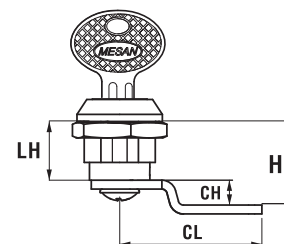

### LOCKS

H: Длина захвата  
LH: Высота корпуса замка  
CL: Длина ригели  
CH: Высота ригели

КОД ЗАМКА	050	150	250	072	066	166	366	566	057	055	165
LH	16.5 20 25 30	20	20	29	13.5	13.5	13.5	13.5	13.5	20 32	16
Номер Ригеля	1-2	1	1	1	3	3	3	3	4	1	3

Ригель 1

КОД ПРОДУКТА	СС	CH	CL	LH:16.5 H	LH:20 H	LH:25 H	LH:29 H	LH:30 H	LH:32 H
30403124	50	0	43	16.5	20	25	29	30	32
31403010	56	0	23	16.5	20	25	29	30	32
31403011	30	0	33	16.5	20	25	29	30	32
30403157	57	3	48	19.5	23	28	32	33	35
30403125	51	7	40	23.5	27	32	36	37	39
30403110	52	10	37	26.5	30	35	39	40	42
30403111	53	14	33	30.5	34	39	43	44	46

КОД ПРОДУКТА	СС	CH	CL	LH:13 H
30403158	10	0	24	13
31403016	50	0	21	13
30403029	20	0	31	13
30403028	30	0	36	13
30403089	21	3	30	16
30403030	22	7	26	20
30403182	11	-3	28	10
30403058	40	0	31	13

Ригель-крюк (СС: 40)