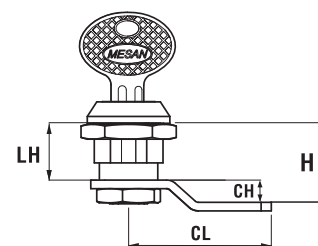

### LOCKS

H: Длина захвата  
LH: Высота корпуса замка  
CL: Длина ригели  
CH: Высота ригели

КОД ЗАМКА	050	150	250	072	066	166	366	566	057	055	165
LH	16.5 20 25 30	20	20	29	13.5	13.5	13.5	13.5	13.5	20 32	16
Номер Ригеля	1-2	1	1	1	3	3	3	3	4	1	3

Ригель 1

КОД ПРОДУКТА	СС	CH	CL	LH:16.5 H	LH:20 H	LH:25 H	LH:29 H	LH:30 H	LH:32 H
30403124	50	0	43	16.5	20	25	29	30	32
31403010	56	0	23	16.5	20	25	29	30	32
31403011	30	0	33	16.5	20	25	29	30	32
30403157	57	3	48	19.5	23	28	32	33	35
30403125	51	7	40	23.5	27	32	36	37	39
30403110	52	10	37	26.5	30	35	39	40	42
30403111	53	14	33	30.5	34	39	43	44	46

Ригель 2

КОД ПРОДУКТА	СС	CH	CL	LH:16.5 H
30403014	10	0	38	16.5
30403100	30	0	33	16.5
30403019	20	0	49	16.5
30403082	11	3	38	19.5
30403015	12	7	36	23.5
30403016	21	7	47	23.5
30403017	22	10	44	26.5
30403022	13	0	39	16.5

КОД ПРОДУКТА	СС	CH	CL	LH:13 H
30403158	10	0	24	13
31403016	50	0	21	13
30403029	20	0	31	13
30403028	30	0	36	13
30403089	21	3	30	16
30403030	22	7	26	20
30403182	11	-3	28	10
30403058	40	0	31	13

Ригель-крюк (СС: 40)