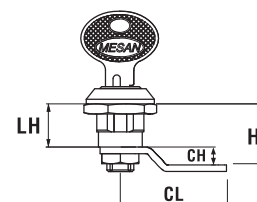

Ригель-крюк (СС: 13)

Ригель 3

КОД ПРОДУКТА	СС	CH	CL	LH:13.5 H	LH:16 H
30403084	10	0	33	13.5	16
30403184	20	0	25	13.5	16
30403183	21	6	25	19.5	22
30403085	11	7	30	20.5	23
30403196	22	-6	25	7.5	10

Ригель 4

КОД ПРОДУКТА	СС	CH	CL	LH:13 H
30403158	10	0	24	13
31403016	50	0	21	13
30403029	20	0	31	13
30403028	30	0	36	13
30403089	21	3	30	16
30403030	22	7	26	20
30403182	11	-3	28	10
30403058	40	0	31	13

Ригель-крюк (СС: 40)