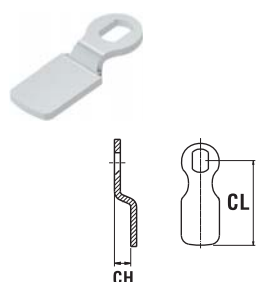

### LOCKS

H: Длина захвата  
LH: Высота корпуса замка  
CL: Длина ригели  
CH: Высота ригели

КОД ЗАМКА	050	150	250	072	066	166	366	566	057	055	165
LH	16.5 20 25 30	20	20	29	13.5	13.5	13.5	13.5	13.5	20 32	16
Номер Ригеля	1-2	1	1	1	3	3	3	3	4	1	3

Ригель 2

КОД ПРОДУКТА	СС	CH	CL	LH:16.5 H
30403014	10	0	38	16.5
30403100	30	0	33	16.5
30403019	20	0	49	16.5
30403082	11	3	38	19.5
30403015	12	7	36	23.5
30403016	21	7	47	23.5
30403017	22	10	44	26.5
30403022	13	0	39	16.5

Ригель-крюк (СС: 13)

Ригель 3

КОД ПРОДУКТА	СС	CH	CL	LH:13.5 H	LH:16 H
30403084	10	0	33	13.5	16
30403184	20	0	25	13.5	16
30403183	21	6	25	19.5	22
30403085	11	7	30	20.5	23
30403196	22	-6	25	7.5	10

Ригель 4

КОД ПРОДУКТА	СС	CH	CL	LH:13 H
30403158	10	0	24	13
31403016	50	0	21	13
30403029	20	0	31	13
30403028	30	0	36	13
30403089	21	3	30	16
30403030	22	7	26	20
30403182	11	-3	28	10
30403058	40	0	31	13

Ригель-крюк (СС: 40)