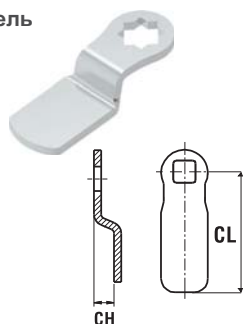

### LOCKS

H: Длина захвата  
LH: Высота корпуса замка  
CL: Длина ригели  
CH: Высота ригели

КОД ЗАМКА	050	150	250	072	066	166	366	566	057	055	165
LH	16.5 20 25 30	20	20	29	13.5	13.5	13.5	13.5	13.5	20 32	16
Номер Ригеля	1-2	1	1	1	3	3	3	3	4	1	3

Ригель 1

КОД ПРОДУКТА	СС	CH	CL	LH:16.5 H	LH:20 H	LH:25 H	LH:29 H	LH:30 H	LH:32 H
30403124	50	0	43	16.5	20	25	29	30	32
31403010	56	0	23	16.5	20	25	29	30	32
31403011	30	0	33	16.5	20	25	29	30	32
30403157	57	3	48	19.5	23	28	32	33	35
30403125	51	7	40	23.5	27	32	36	37	39
30403110	52	10	37	26.5	30	35	39	40	42
30403111	53	14	33	30.5	34	39	43	44	46