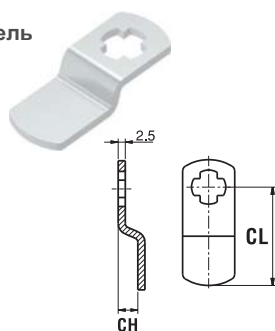

### LOCKS

H: Длина захвата  
LH: Высота корпуса замка  
CL: Длина ригели  
CH: Высота ригели

КОД ЗАМКА	050	150	250	072	066	166	366	566	057	055	165
LH	16.5 20 25 30	20	20	29	13.5	13.5	13.5	13.5	13.5	20 32	16
Номер Ригеля	1-2	1	1	1	3	3	3	3	4	1	3

Ригель 1

КОД ПРОДУКТА	СС	CH	CL	LH:16.5 H	LH:20 H	LH:25 H	LH:29 H	LH:30 H	LH:32 H
30403124	50	0	43	16.5	20	25	29	30	32
31403010	56	0	23	16.5	20	25	29	30	32
31403011	30	0	33	16.5	20	25	29	30	32
30403157	57	3	48	19.5	23	28	32	33	35
30403125	51	7	40	23.5	27	32	36	37	39
30403110	52	10	37	26.5	30	35	39	40	42
30403111	53	14	33	30.5	34	39	43	44	46

Ригель 2

КОД ПРОДУКТА	СС	CH	CL	LH:16.5 H
30403014	10	0	38	16.5
30403100	30	0	33	16.5
30403019	20	0	49	16.5
30403082	11	3	38	19.5
30403015	12	7	36	23.5
30403016	21	7	47	23.5
30403017	22	10	44	26.5
30403022	13	0	39	16.5